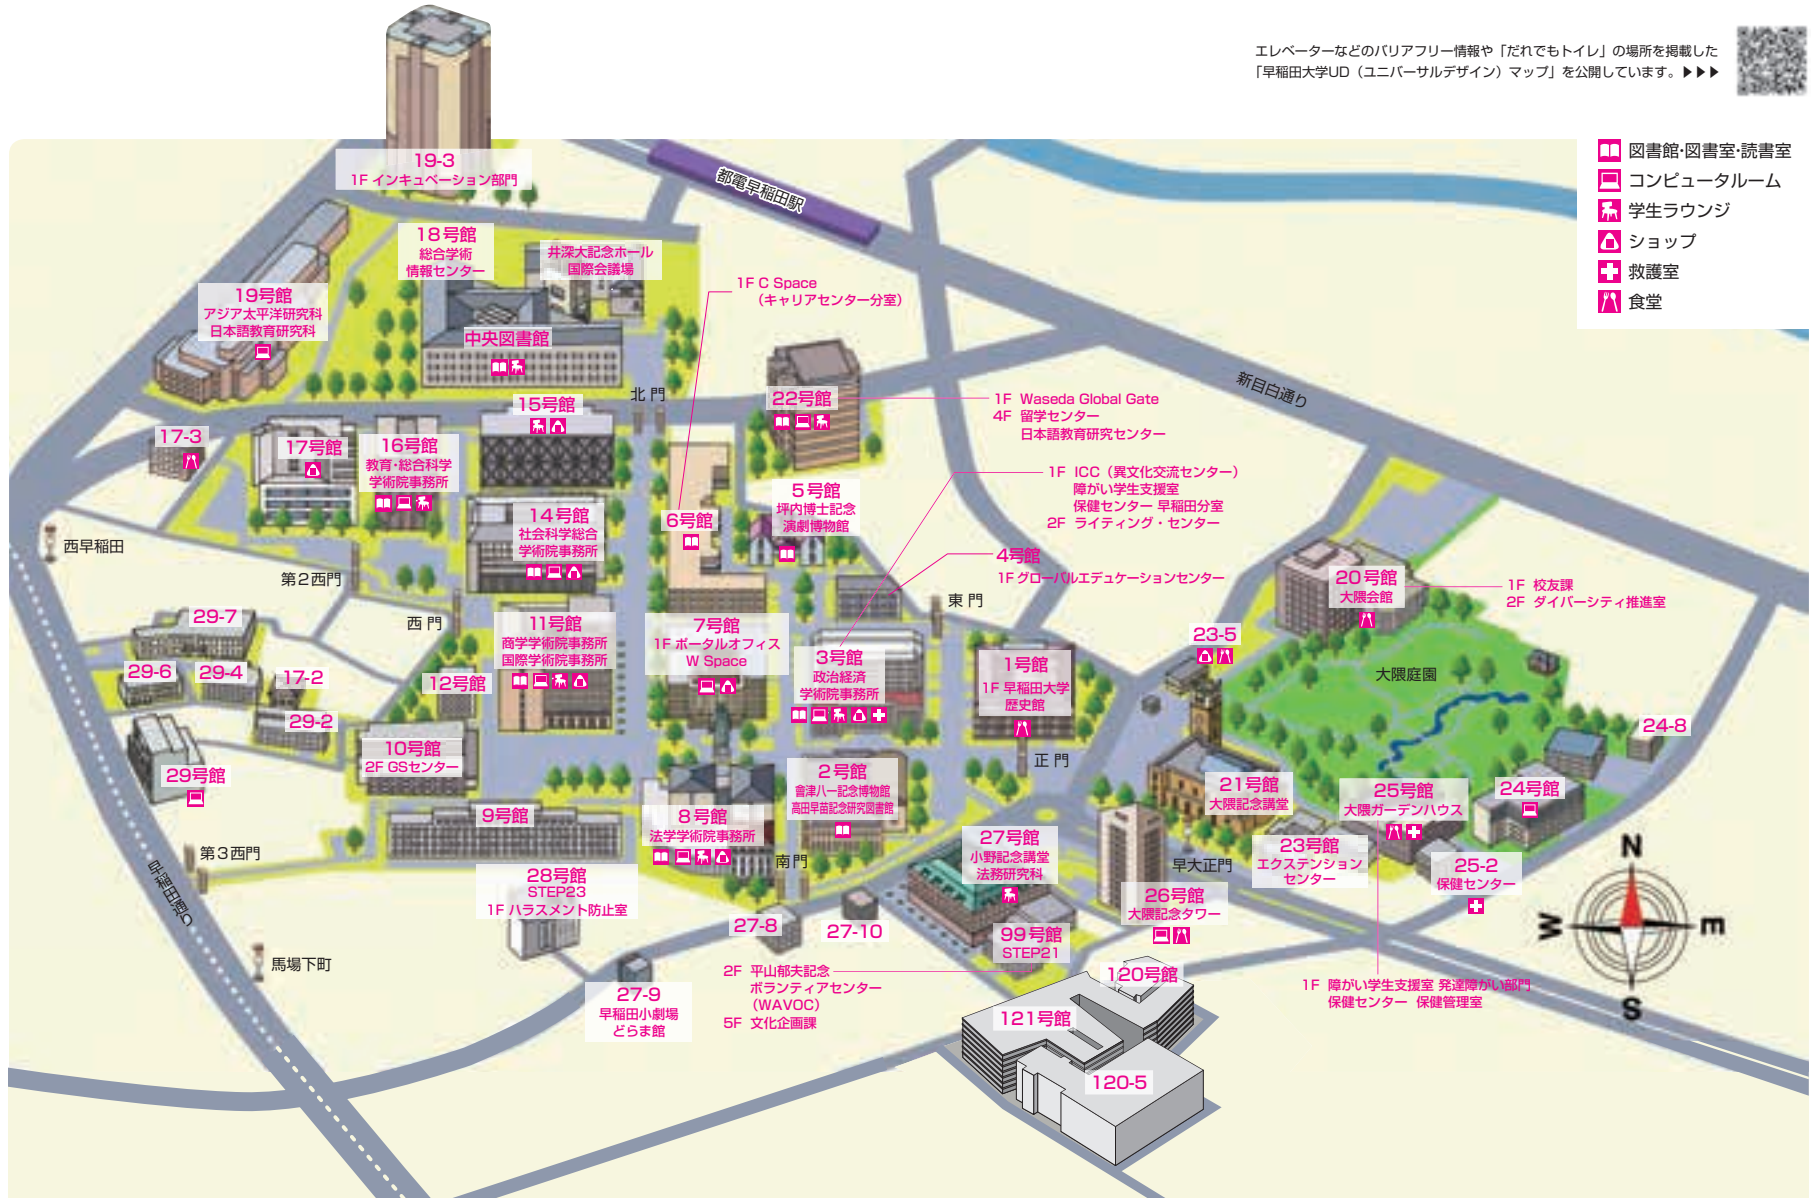

# キャンパスマップ 早稲田キャンパス

エレベーターなどのバリアフリー情報や「だれでもトイレ」の場所を掲載した「早稲田大学UD（ユニバーサルデザイン）マップ」を公開しています。▶▶▶

# 戸山キャンパス

エレベーターなどのバリアフリー情報や「だれでもトイレ」の場所を掲載した「早稲田大学UD（ユニバーサルデザイン）マップ」を公開しています。▶▶▶

# 西早稲田キャンパス

- 図書館・図書室・読書室
- コンピュータールーム
- 学生ラウンジ
- ショップ
- 救護室
- 食堂

2019年12月現在

## 所沢キャンパス

エレベーターなどのバリアフリー情報や「だれでもトイレ」の場所を掲載した「早稲田大学UD（ユニバーサルデザイン）マップ」を公開しています。▶▶▶