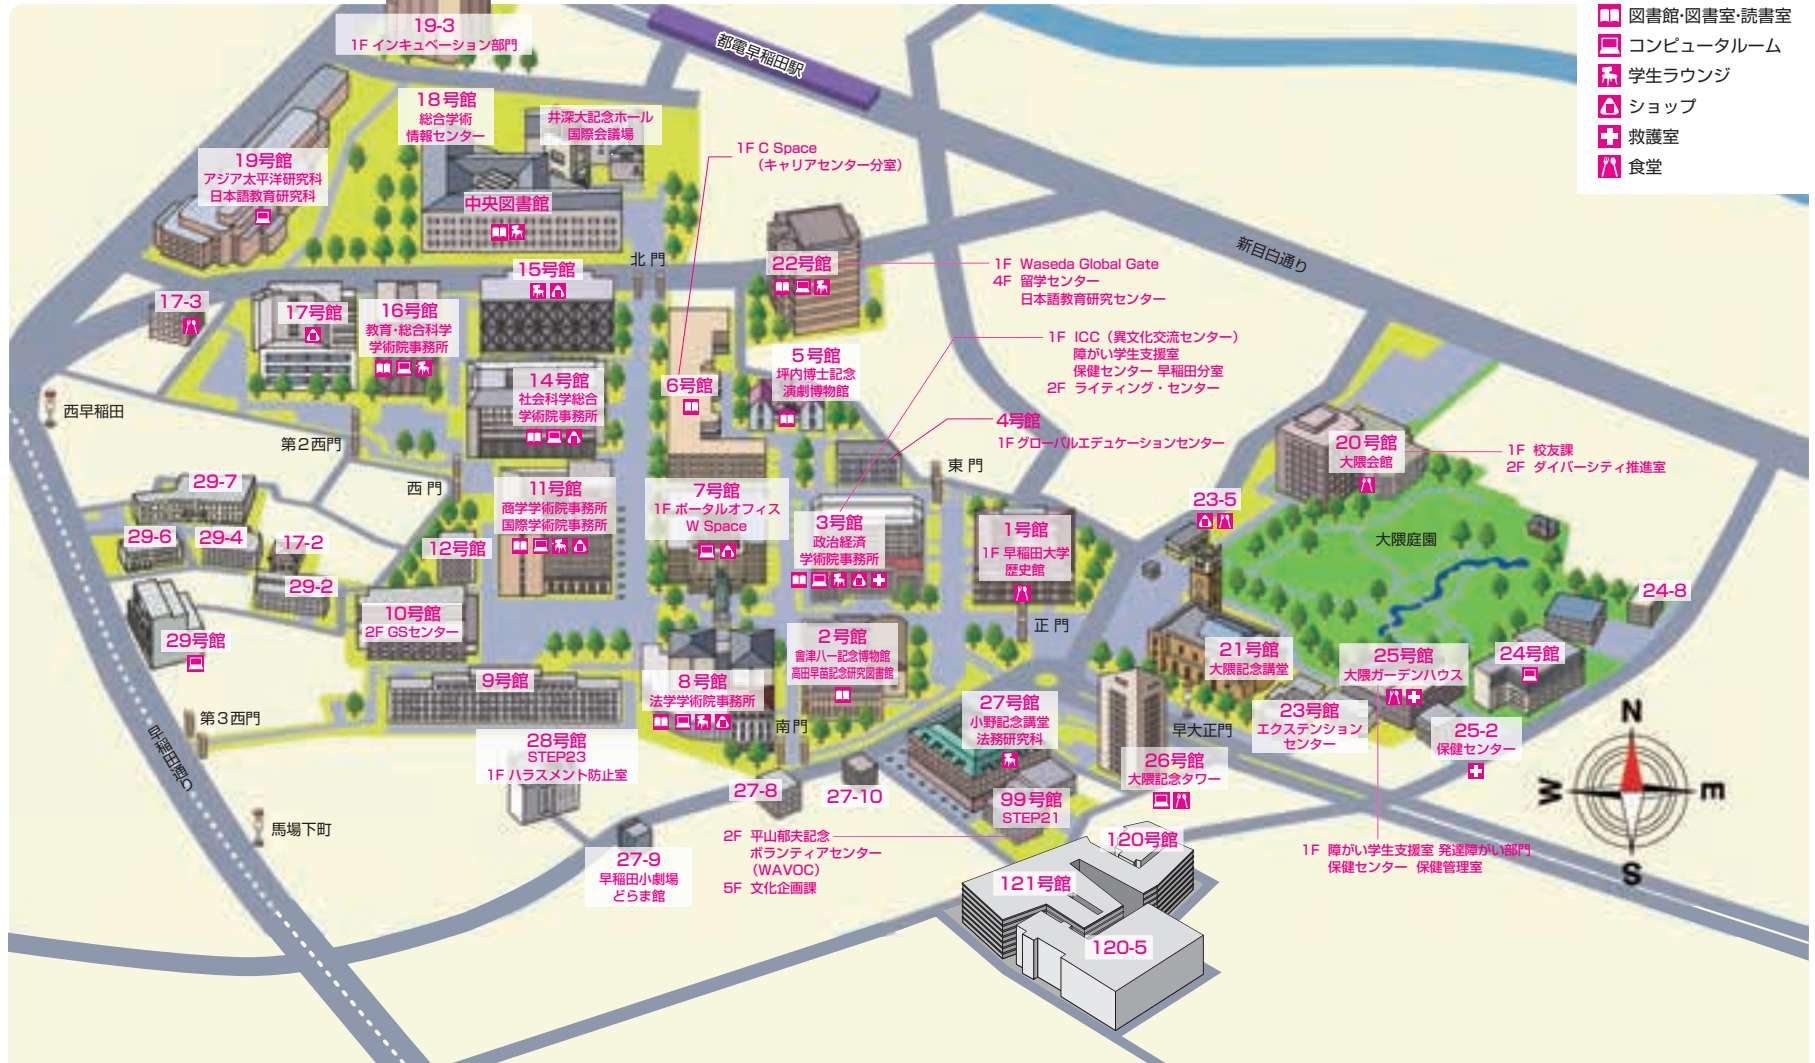

# キャンパスマップ 早稲田キャンパス

エレベーターなどのバリアフリー情報や「だれでもトイレ」の場所を掲載した「早稲田大学UD（ユニバーサルデザイン）マップ」を公開しています。▶▶▶

# 戸山キャンパス

エレベーターなどのバリアフリー情報や「だれでもトイレ」の場所を掲載した「早稲田大学UD（ユニバーサルデザイン）マップ」を公開しています。▶▶▶

# 西早稲田キャンパス

- 図書館・図書室・読書室
- コンピュータールーム
- 学生ラウンジ
- ショップ
- 救護室
- 食堂

2019年12月現在

# 所沢キャンパス

エレベーターなどのバリアフリー情報や「だれでもトイレ」の場所を掲載した「早稲田大学UD（ユニバーサルデザイン）マップ」を公開しています。▶▶▶